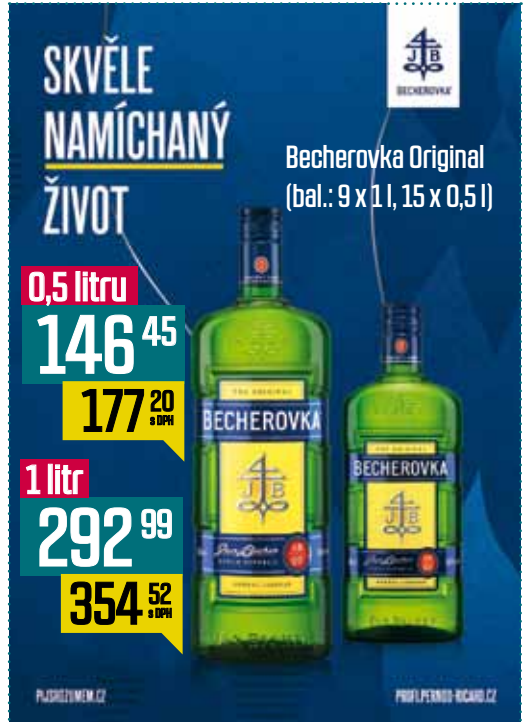

CHUŤ TRADICE.
KVALITA BECHEROVKY.

DOKONALÉ
JEMNÝ
TUZEMSKÝ

Z KARLOVÝCH VÁRŮ
Becherovka
Tuzemský 37,5 %
(bal.: 15 x 0,5 l)

128⁴⁵
155⁴² s DPH

Becherovka Beton 4,5 % (bal.: 6 x 0,25 l)
Grapefruit, Original

Becherovka Fruit and Herbs 20 % (bal.: 15 x 0,5 l, 9 x 1 l)
Orange & Ginger, Grapefruit & Hops, Lemon

BETON
BECHEROVKA & TONIC

19⁹⁹
24¹⁹ s DPH

HOŘKOSLADKÉ OSVĚŽENÍ

0,5 litru
130⁹⁵
158⁴⁵ s DPH

1 litr
258⁹⁰
313²⁷ s DPH

SKVĚLE
NAMÍCHANÝ
ŽIVOT

Becherovka Original
(bal.: 9 x 1 l, 15 x 0,5 l)

0,5 litru
146⁴⁵
177²⁰ s DPH